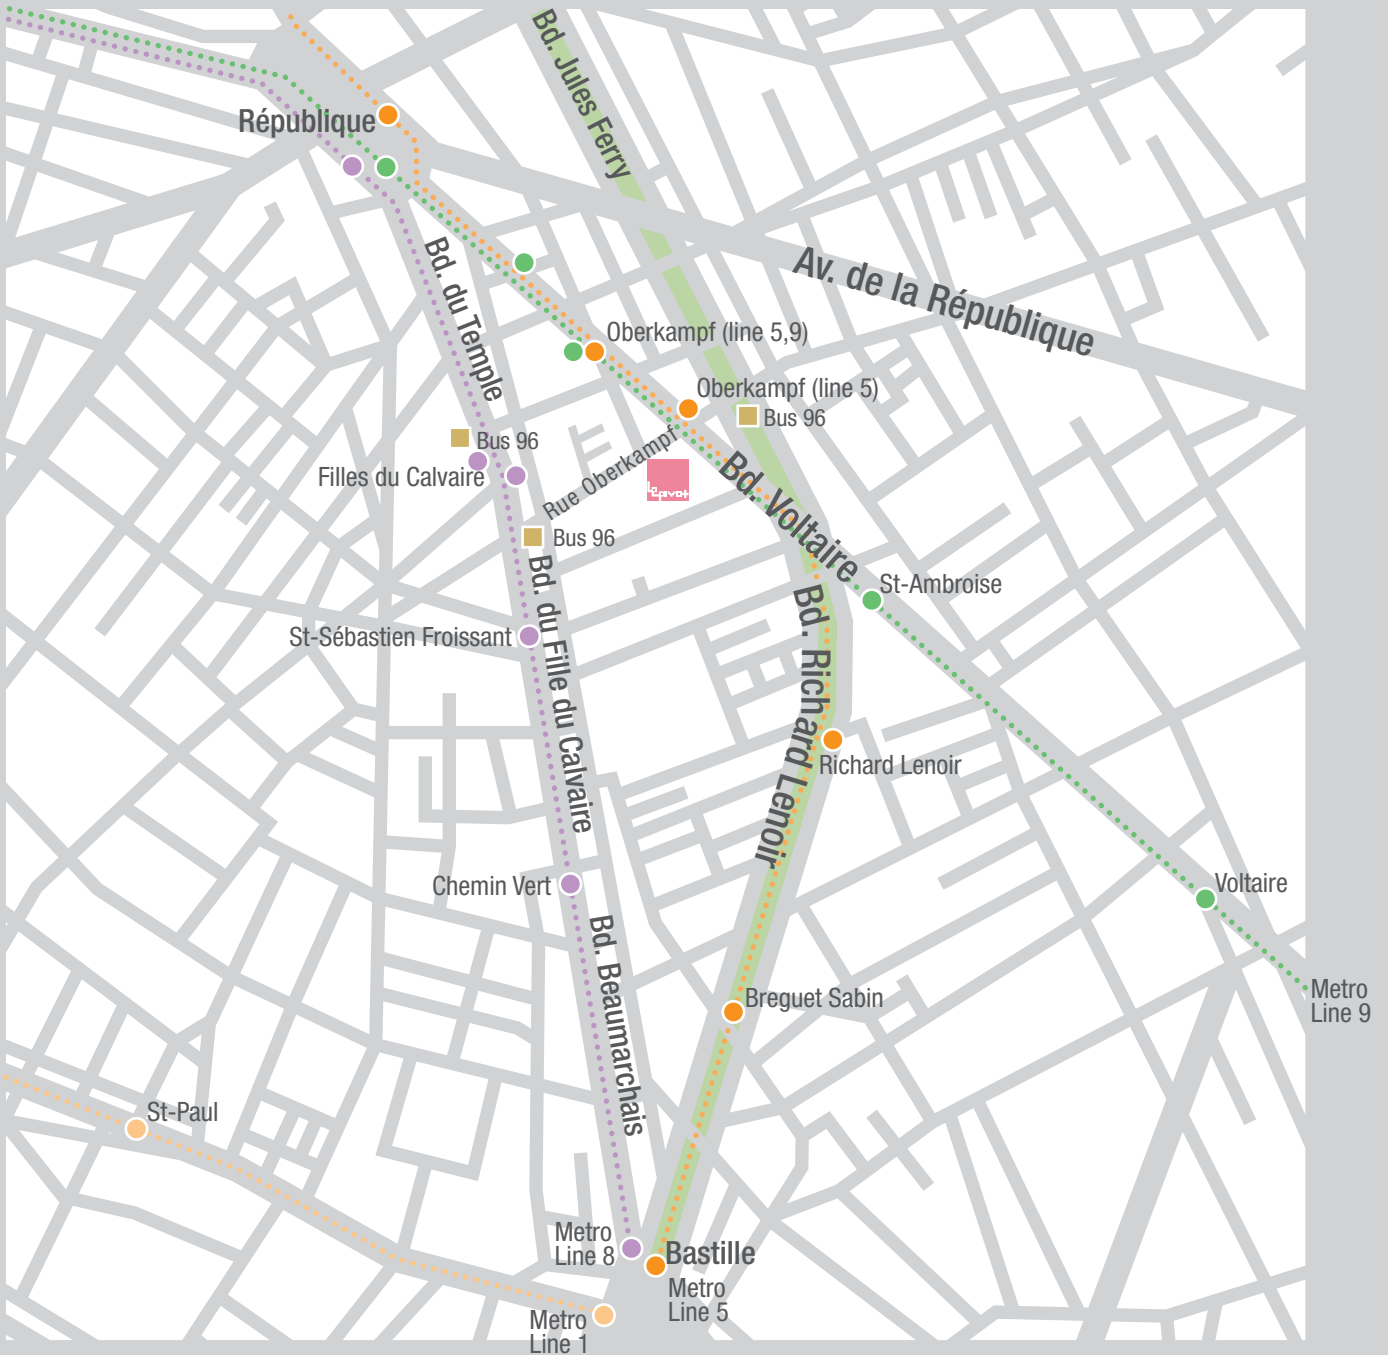

- Closest Metro Stations
- Line 5 Oberkampf
 - Line 9 Oberkampf
 - Line 8 Fille du Calvaire
- Closest Bus Stations
- Line 96 Fille du Calvaire / Richard Lenoir

Le pivot 20 Rue OBERKAMPF 75011 Paris FRANCE
 Tél +33 (0)1 47 00 29 53
 Fax +33 (0)1 47 00 29 35
 www.lepivot.com