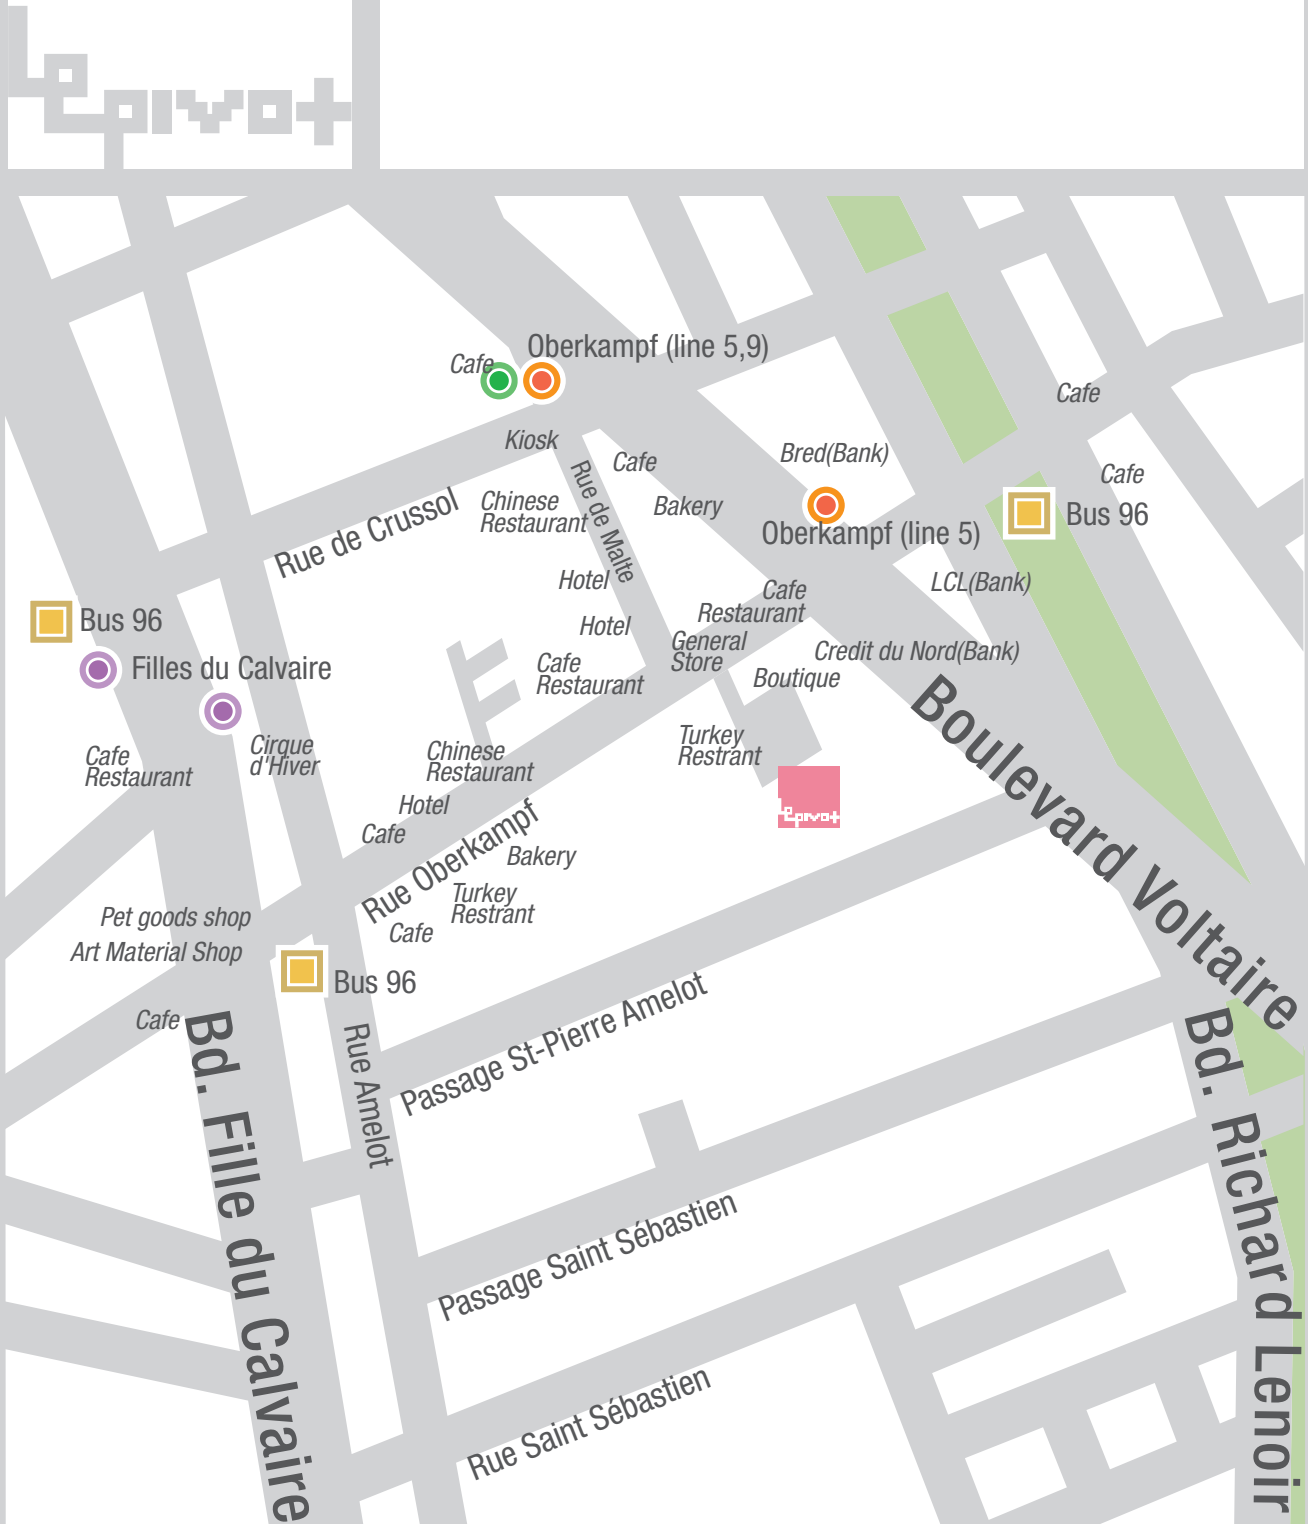

- Closest Metro Stations
- Line 5 Oberkampf
 - Line 9 Oberkampf
 - Line 8 Fille du Calvaire
- Closest Bus Stations
- Line 96 Fille du Calvaire / Richard Lenoir

Le pivot 20 Rue OBERKAMPF 75011 Paris FRANCE
 Tél +33 (0)1 47 00 29 53
 Fax +33 (0)1 47 00 29 35
 www.lepivot.com