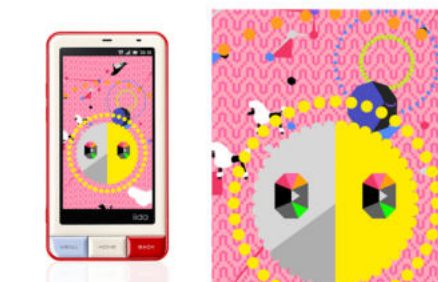

iida - Smile Stars