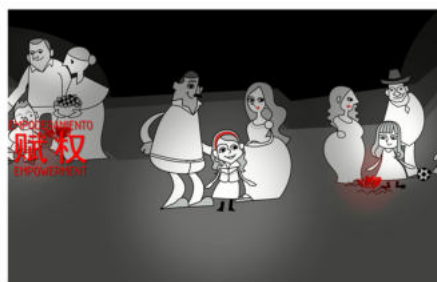

Venusuera PV