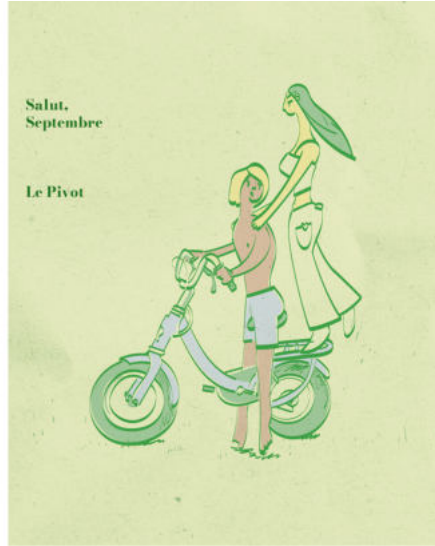

英語

Illustration

#106

Salut, Septembre

Band at Bastille

Center Pompidou

Jazz & Love

Femme pratique la guitare la nuit